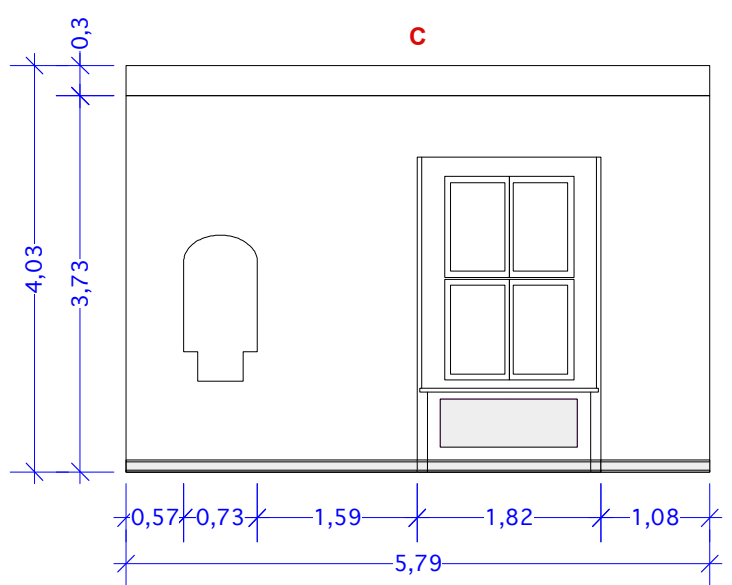

Beim Ausdrucken der Pläne unbedingt auf eine maßstabgetreue Wiedergabe achten.
Zur Orientierung können die Rahmenmarkierungen helfen, welche im Meterraster angelegt sind.

schloss [a] agathenburg

Content of Drawing
Ausstellungsräume 1. OG

Detail
Raum Amtshaushaltung

Date of Print	Sheet Size	Scale
2022-08	A3	1 : 75

Aufgrund der alten Bausubstanz des Schlosses können diese Pläne die Ausstellungsräume nur schematisch wiedergeben.
Für verbindliche Maße sind diese immer direkt vor Ort abzunehmen.
Das Schloss Agathenburg kann daher keine Haftung für die Maßgenauigkeit in diesen Plänen übernehmen.
Beim Ausdrucken der Pläne unbedingt auf eine maßstabgetreue Wiedergabe achten.
Zur Orientierung können die Rahmenmarkierungen helfen, welche im Meterraster angelegt sind.

schloss **a** agathenburg

Content of Drawing
Ausstellungsräume 1. OG

Detail
Raum Königsmarck

Date of Print	Sheet Size	Scale
2022-08	A3	1 : 75

Aufgrund der alten Bausubstanz des Schlosses können diese Pläne die Ausstellungsräume nur schematisch wiedergeben.
Für verbindliche Maße sind diese immer direkt vor Ort abzunehmen.
Das Schloss Agathenburg kann daher keine Haftung für die Maßgenauigkeit in diesen Plänen übernehmen.
Beim Ausdrucken der Pläne unbedingt auf eine maßstabgetreue Wiedergabe achten.
Zur Orientierung können die Rahmenmarkierungen helfen, welche im Meterraster angelegt sind.