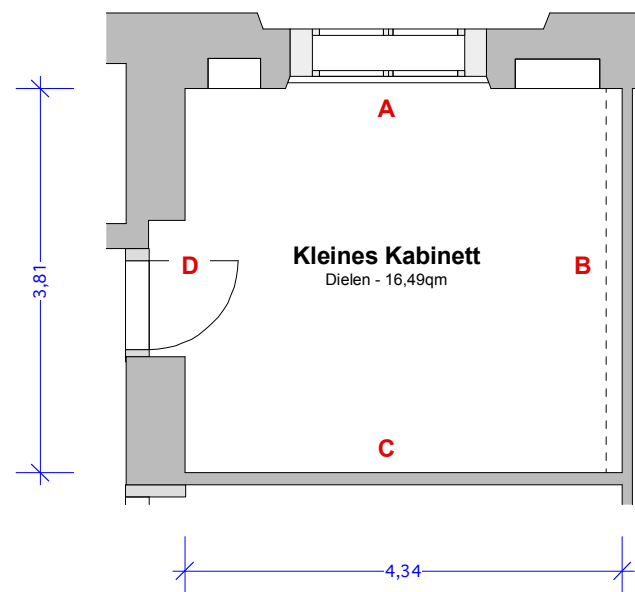

Beim Ausdrucken der Pläne unbedingt auf eine maßstabgetreue Wiedergabe achten.
Zur Orientierung können die Rahmenmarkierungen helfen, welche im Meterraster angelegt sind.

schloss  agathenburg

Content of Drawing
Ausstellungsräume 1. OG

Detail
Herrschaftssaal

Date of Print	Sheet Size	Scale
2022-08	A3	1 : 75

Aufgrund der alten Bausubstanz des Schlosses können diese Pläne die Ausstellungsräume nur schematisch wiedergeben.
 Für verbindliche Maße sind diese immer direkt vor Ort abzunehmen.
 Das Schloss Agathenburg kann daher keine Haftung für die Maßgenauigkeit in diesen Plänen übernehmen.
 Beim Ausdrucken der Pläne unbedingt auf eine maßstabgetreue Wiedergabe achten.
 Zur Orientierung können die Rahmenmarkierungen helfen, welche im Meterraster angelegt sind.

schloss  agathenburg

Content of Drawing

Ausstellungsräume 1. OG

Detail

Kleines Kabinett

Date of Print
2022-08

Sheet Size
A3

Scale
1 : 75

schloss **a** agathenburg

Content of Drawing
Ausstellungsräume 1. OG

Detail
Raum Königsmarck

Date of Print	Sheet Size	Scale
2022-08	A3	1 : 75

Aufgrund der alten Bausubstanz des Schlosses können diese Pläne die Ausstellungsräume nur schematisch wiedergeben.
Für verbindliche Maße sind diese immer direkt vor Ort abzunehmen.
Das Schloss Agathenburg kann daher keine Haftung für die Maßgenauigkeit in diesen Plänen übernehmen.
Beim Ausdrucken der Pläne unbedingt auf eine maßstabgetreue Wiedergabe achten.
Zur Orientierung können die Rahmenmarkierungen helfen, welche im Meterraster angelegt sind.