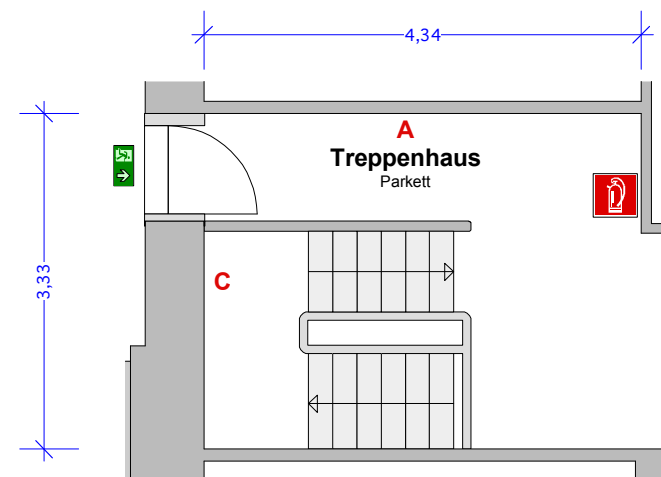

schloss  agathenburg

Content of Drawing
Ausstellungsräume 1. OG

Detail
Grundriss

Date of Print	Sheet Size	Scale
2022-08	A3	1 : 75

Aufgrund der alten Bausubstanz des Schlosses können diese Pläne die Ausstellungsräume nur schematisch wiedergeben.
 Für verbindliche Maße sind diese immer direkt vor Ort abzunehmen.
 Das Schloss Agathenburg kann daher keine Haftung für die Maßgenauigkeit in diesen Plänen übernehmen.
 Beim Ausdrucken der Pläne unbedingt auf eine maßstabgetreue Wiedergabe achten.
 Zur Orientierung können die Rahmenmarkierungen helfen, welche im Meterraster angelegt sind.

schloss **a** agathenburg

Content of Drawing

Ausstellungsräume 1. OG

Detail

Treppenhaus

Date of Print
2022-08

Sheet Size
A3

Scale
1 : 75

Beim Ausdrucken der Pläne unbedingt auf eine maßstabgetreue Wiedergabe achten.
Zur Orientierung können die Rahmenmarkierungen helfen, welche im Meterraster angelegt sind.

schloss  agathenburg

Content of Drawing
Ausstellungsräume 1. OG