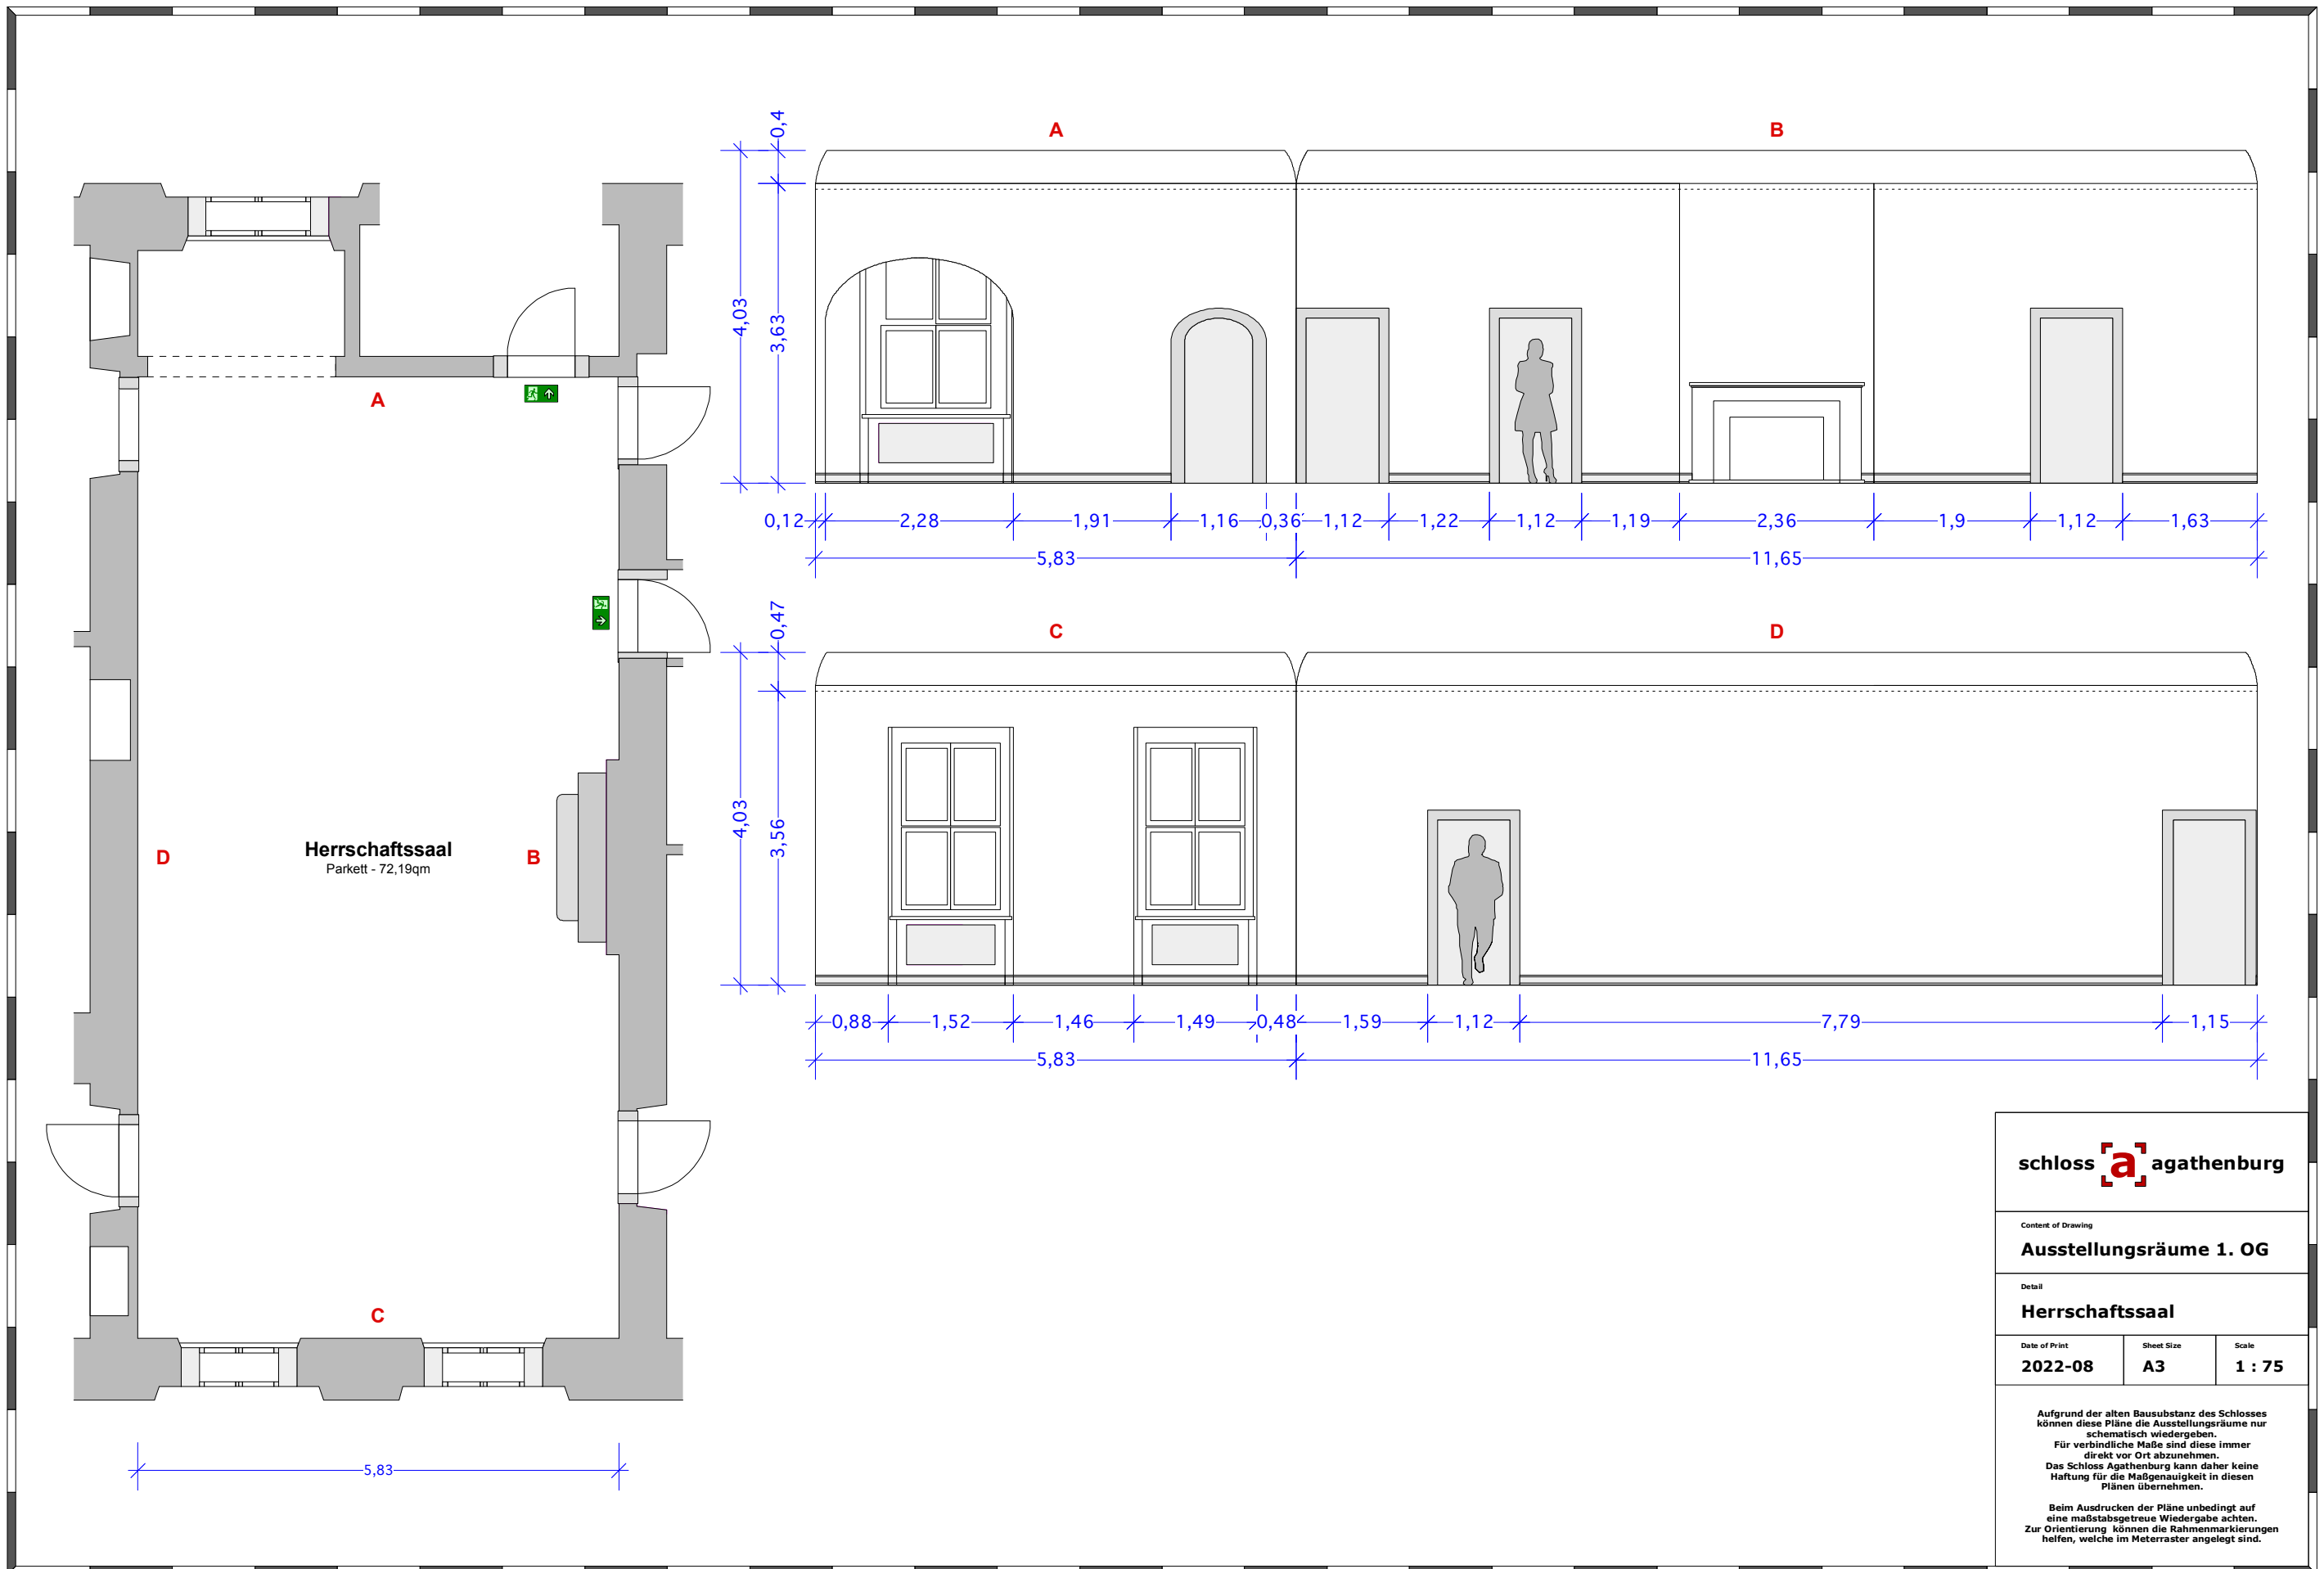

schloss  agathenburg

Content of Drawing
Ausstellungsräume 1. OG

Detail
Grundriss

Date of Print	Sheet Size	Scale
2022-08	A3	1 : 75

Aufgrund der alten Bausubstanz des Schlosses können diese Pläne die Ausstellungsräume nur schematisch wiedergeben.
 Für verbindliche Maße sind diese immer direkt vor Ort abzunehmen.
 Das Schloss Agathenburg kann daher keine Haftung für die Maßgenauigkeit in diesen Plänen übernehmen.
 Beim Ausdrucken der Pläne unbedingt auf eine maßstabgetreue Wiedergabe achten.
 Zur Orientierung können die Rahmenmarkierungen helfen, welche im Meterraster angelegt sind.

schloss **a** agathenburg

Content of Drawing

Ausstellungsräume 1. OG

Detail

Treppenhaus

Date of Print
2022-08

Sheet Size
A3

Scale
1 : 75

Aufgrund der alten Bausubstanz des Schlosses können diese Pläne die Ausstellungsräume nur schematisch wiedergeben.
Für verbindliche Maße sind diese immer direkt vor Ort abzunehmen.
Das Schloss Agathenburg kann daher keine Haftung für die Maßgenauigkeit in diesen Plänen übernehmen.

Beim Ausdrucken der Pläne unbedingt auf eine maßstabgetreue Wiedergabe achten.
Zur Orientierung können die Rahmenmarkierungen helfen, welche im Meterraster angelegt sind.

schloss  agathenburg

Content of Drawing
Ausstellungsräume 1. OG