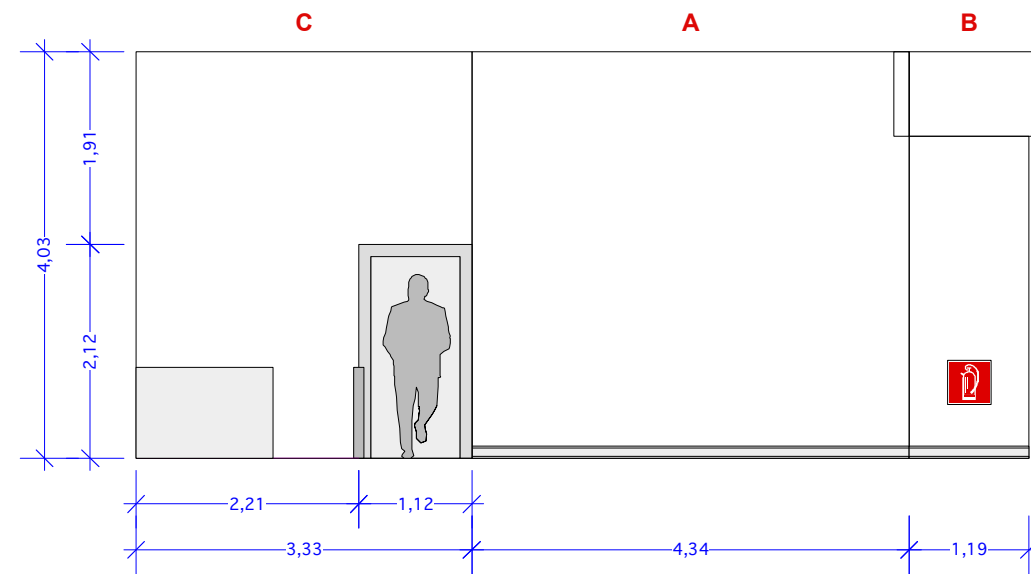

schloss  agathenburg

Content of Drawing
Ausstellungsräume 1. OG

Detail
Grundriss

Date of Print	Sheet Size	Scale
2022-08	A3	1 : 75

Aufgrund der alten Bausubstanz des Schlosses können diese Pläne die Ausstellungsräume nur schematisch wiedergeben.
 Für verbindliche Maße sind diese immer direkt vor Ort abzunehmen.
 Das Schloss Agathenburg kann daher keine Haftung für die Maßgenauigkeit in diesen Plänen übernehmen.
 Beim Ausdrucken der Pläne unbedingt auf eine maßstabgetreue Wiedergabe achten.
 Zur Orientierung können die Rahmenmarkierungen helfen, welche im Meterraster angelegt sind.

schloss **a** agathenburg

Content of Drawing

Ausstellungsräume 1. OG

Detail

Treppenhaus

Date of Print
2022-08

Sheet Size
A3

Scale
1 : 75

Beim Ausdrucken der Pläne unbedingt auf eine maßstabgetreue Wiedergabe achten.
Zur Orientierung können die Rahmenmarkierungen helfen, welche im Meterraster angelegt sind.

schloss  agathenburg

Content of Drawing
Ausstellungsräume 1. OG