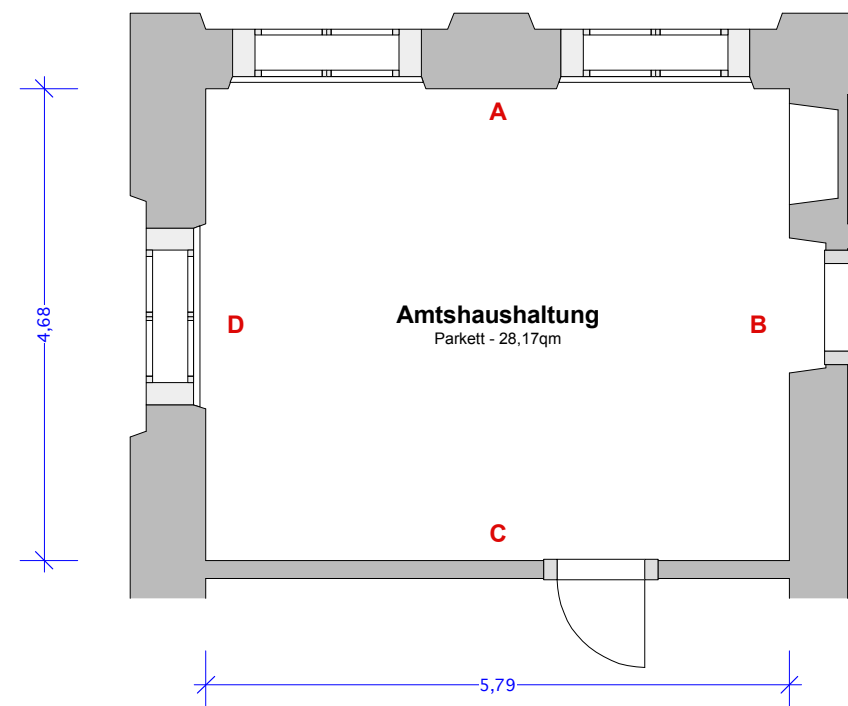

Detail
Herrschaftssaal

Date of Print	Sheet Size	Scale
2022-08	A3	1 : 75

Aufgrund der alten Bausubstanz des Schlosses können diese Pläne die Ausstellungsräume nur schematisch wiedergeben.
 Für verbindliche Maße sind diese immer direkt vor Ort abzunehmen.
 Das Schloss Agathenburg kann daher keine Haftung für die Maßgenauigkeit in diesen Plänen übernehmen.
 Beim Ausdrucken der Pläne unbedingt auf eine maßstabgetreue Wiedergabe achten.
 Zur Orientierung können die Rahmenmarkierungen helfen, welche im Meterraster angelegt sind.

schloss  agathenburg

Content of Drawing

Ausstellungsräume 1. OG

Detail

Kleines Kabinett

Date of Print
2022-08

Sheet Size
A3

Scale
1 : 75

Aufgrund der alten Bausubstanz des Schlosses können diese Pläne die Ausstellungsräume nur schematisch wiedergeben.
Für verbindliche Maße sind diese immer direkt vor Ort abzunehmen.
Das Schloss Agathenburg kann daher keine Haftung für die Maßgenauigkeit in diesen Plänen übernehmen.

Beim Ausdrucken der Pläne unbedingt auf eine maßstabgetreue Wiedergabe achten.
Zur Orientierung können die Rahmenmarkierungen helfen, welche im Meterraster angelegt sind.

schloss [a] agathenburg

Content of Drawing
Ausstellungsräume 1. OG