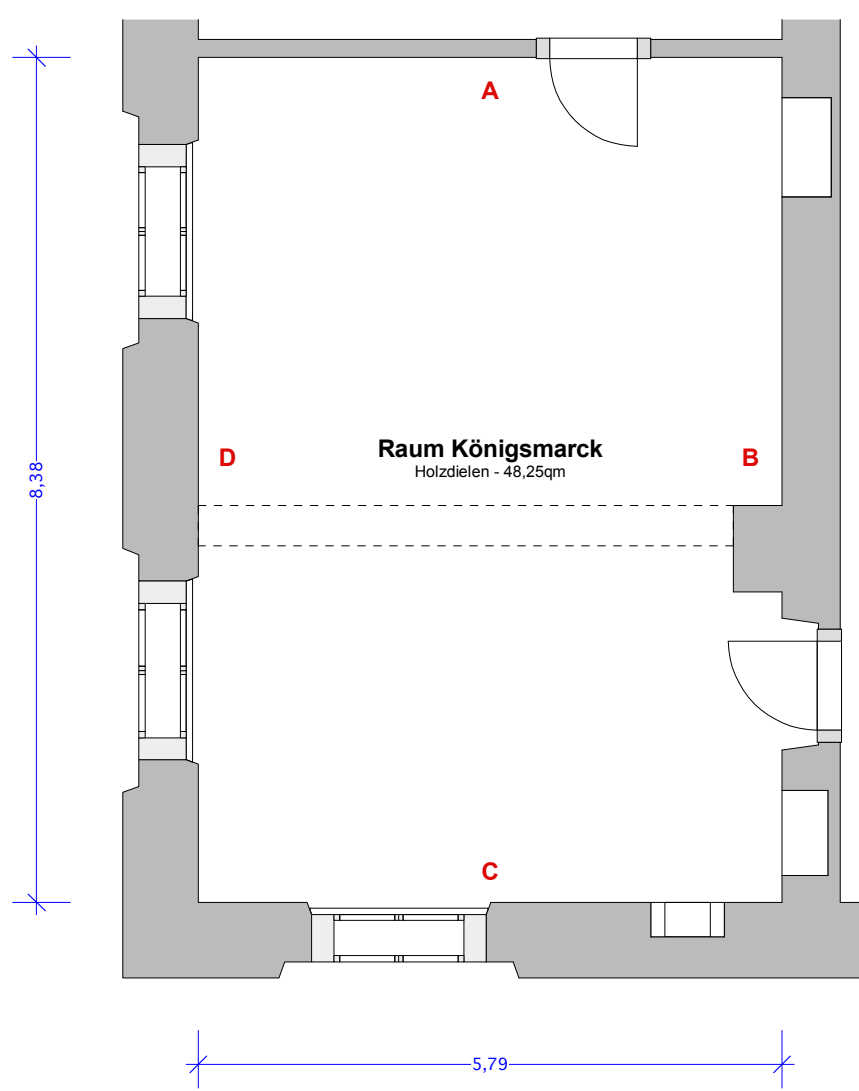

Beim Ausdrucken der Pläne unbedingt auf eine maßstabgetreue Wiedergabe achten.
Zur Orientierung können die Rahmenmarkierungen helfen, welche im Meterraster angelegt sind.

schloss  agathenburg

Content of Drawing
Ausstellungsräume 1. OG

Beim Ausdrucken der Pläne unbedingt auf eine maßstabgetreue Wiedergabe achten.
Zur Orientierung können die Rahmenmarkierungen helfen, welche im Meterraster angelegt sind.

schloss [a] agathenburg

Content of Drawing
Ausstellungsräume 1. OG

Detail
Raum Amtshaushaltung

Date of Print	Sheet Size	Scale
2022-08	A3	1 : 75

Aufgrund der alten Bausubstanz des Schlosses können diese Pläne die Ausstellungsräume nur schematisch wiedergeben.
Für verbindliche Maße sind diese immer direkt vor Ort abzunehmen.
Das Schloss Agathenburg kann daher keine Haftung für die Maßgenauigkeit in diesen Plänen übernehmen.
Beim Ausdrucken der Pläne unbedingt auf eine maßstabgetreue Wiedergabe achten.
Zur Orientierung können die Rahmenmarkierungen helfen, welche im Meterraster angelegt sind.

schloss **a** agathenburg

Content of Drawing
Ausstellungsräume 1. OG

Detail
Raum Königsmarck

Date of Print	Sheet Size	Scale
2022-08	A3	1 : 75

Aufgrund der alten Bausubstanz des Schlosses können diese Pläne die Ausstellungsräume nur schematisch wiedergeben.
Für verbindliche Maße sind diese immer direkt vor Ort abzunehmen.
Das Schloss Agathenburg kann daher keine Haftung für die Maßgenauigkeit in diesen Plänen übernehmen.
Beim Ausdrucken der Pläne unbedingt auf eine maßstabgetreue Wiedergabe achten.
Zur Orientierung können die Rahmenmarkierungen helfen, welche im Meterraster angelegt sind.