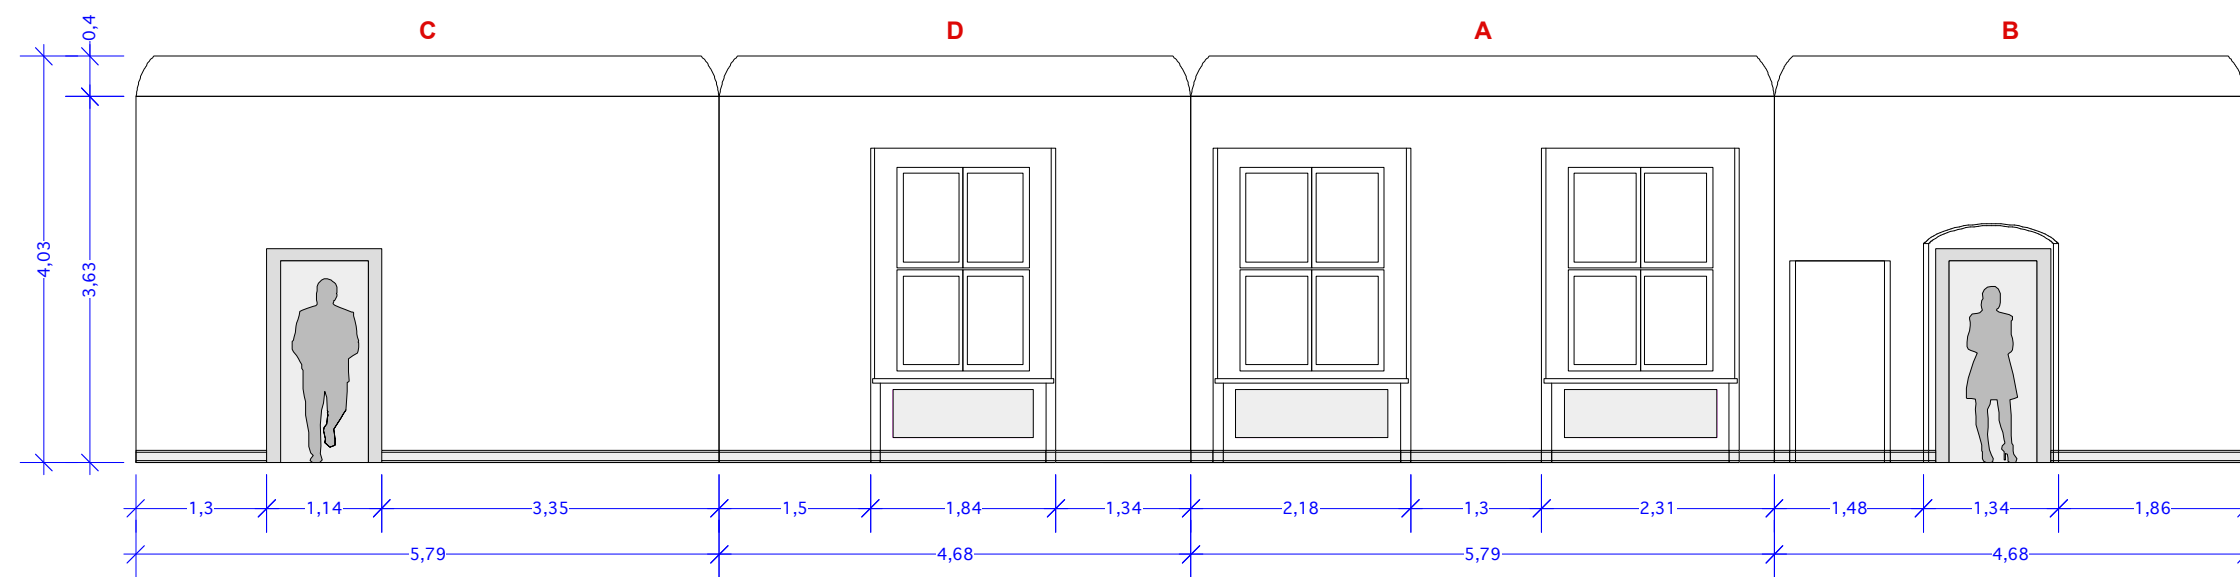

Beim Ausdrucken der Pläne unbedingt auf eine maßstabgetreue Wiedergabe achten.
Zur Orientierung können die Rahmenmarkierungen helfen, welche im Meterraster angelegt sind.

schloss  agathenburg

Content of Drawing
Ausstellungsräume 1. OG

schloss  agathenburg

Content of Drawing

Ausstellungsräume 1. OG

Detail

Kleines Kabinett

Date of Print
2022-08

Sheet Size
A3

Scale
1 : 75

Beim Ausdrucken der Pläne unbedingt auf eine maßstabgetreue Wiedergabe achten.
Zur Orientierung können die Rahmenmarkierungen helfen, welche im Meterraster angelegt sind.

schloss [a] agathenburg

Content of Drawing
Ausstellungsräume 1. OG